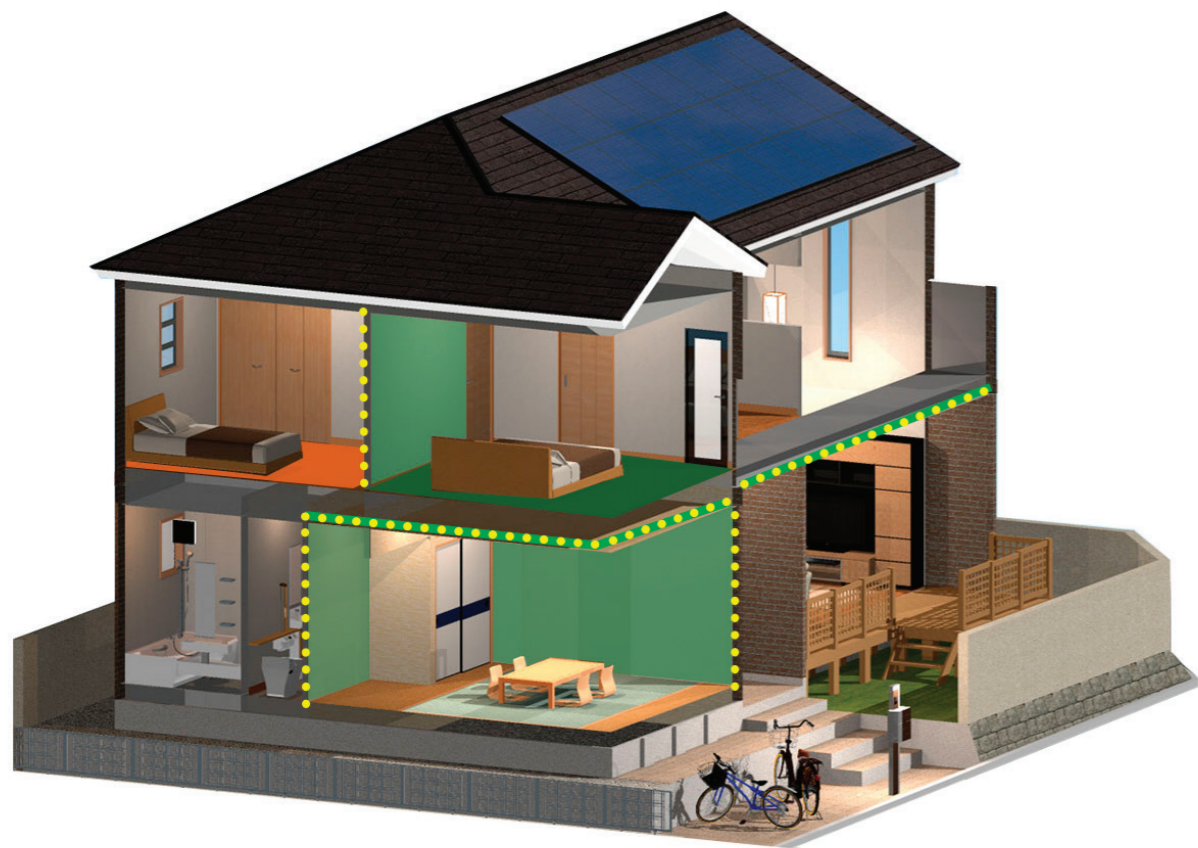

楽しみにしているテレビ番組の音や、元気に遊ぶ子どもたちの足音。
楽器や歌の練習など、家はいつも活気にあふれ賑やかなもの。
でも時には、家族間でも騒音と感じてしまうかもしれません。

こちらの防音材を2階の床に施工することで、
家族でも気兼ねなく過ごせる優しい静かな空間を創ります。

標準では2階床のみの施工です

防音性

厳しい基準をクリアした優れた防音性能

北米の厳しい各種審査基準を満たし、優れた防音性能を持つサウンドブルーフィング。
壁や床に取り入れることで、騒音を最大約55dB^{※1}を低減。
騒音の感じかたは人それぞれでも、気兼ねなく快適に過ごせる防音性で、
生活クオリティを高めます。