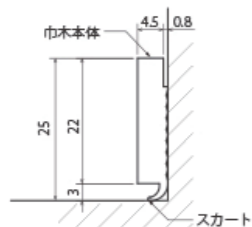

サイズ

目立たないサイズで空間を整える

40~100mm が一般的な巾木の高さ、機能性はあるものの、十分に空間を活かしきれていませんでした。一方、アルミニウムベースの高さは 25mm。壁を守るという巾木の役割を保ちつつ、目立たないサイズに抑えることでインテリアをシャープにスッキリ演出します。

施工性

シンプルな構造で、高い施工性

接着剤を本体裏面の凹凸に沿って乗せ、壁に貼り付けるというシンプル施工。下部形状があらゆる床に対応できるように設計されています。