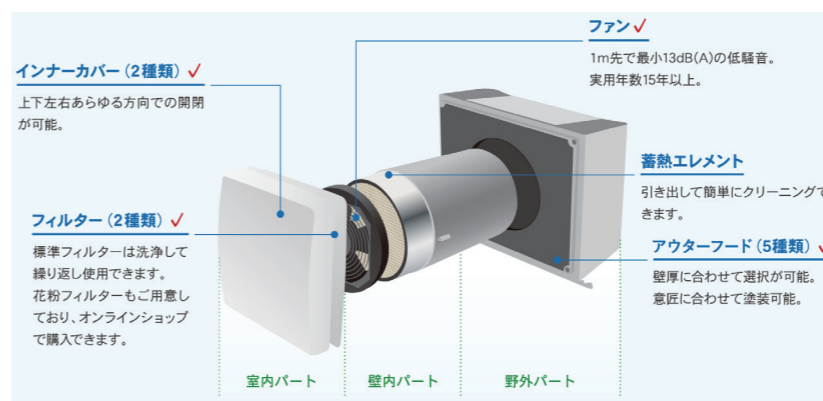

取り付け
 メンテナンスも容易な
 ダクトレス

従来の第1種換気はダクト(配管)が必要なものが多く、そのためのスペースや工事が必要となりました。こちらの「VENTOsanヴェントサン」はダクトレスタイプのため、配管の必要がなく壁面に取り付けるだけのシンプルなシステムです。そのためメンテナンスを容易に行えます。

熱交換率：72%
 (換気量70%運転20m³/h時)
 換気量：29m³/h

コントローラ：7sMove
 サイズ：86*86*14
 最大制御台数：8台