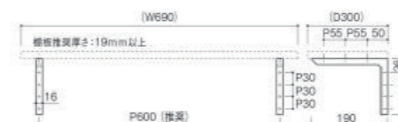

シェルフブラケット / SC-974-XCM
材質：亜鉛ダイキャスト+ABS樹脂
仕上：クローム
耐荷重：49N(5kgf)/1個