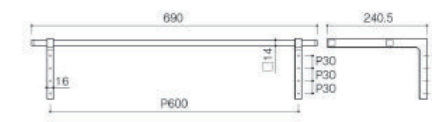

シェルフブラケット / SC-974-XCM
材質：亜鉛ダイキャスト+ABS樹脂
仕上：クローム
耐荷重：49N(5kgf)/1個

ハンガーポール / SC-97D-XC
材質：亜鉛ダイキャスト+ステンレス+ABS樹脂
仕上：クローム
耐荷重：98N(10kgf)

ランドリーバー / SC-329-XC
材質：亜鉛ダイキャスト+ステンレス
仕上：クローム+鏡面
耐荷重：98N(10kgf)

ランドリーロープ / SC-519-SC
材質：[本体]ステンレス+真鍮+亜鉛ダイキャスト
[ホルダー]ステンレス+POM樹脂
仕上：ホワイト+クローム
耐荷重：29.4N(3kgf)