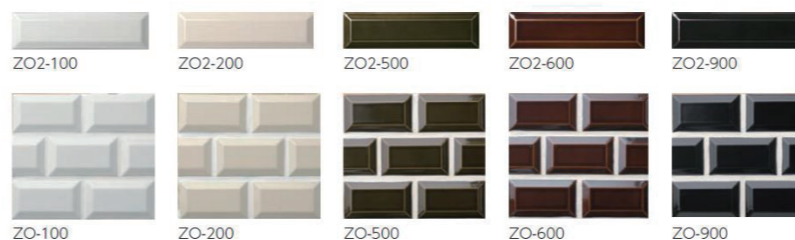

ZO2	ZO	ZOC	ZOH
二丁掛テーパー	小口平テーパー	小口曲(接垂)	平マスカット
227×60×10(14.5)mm	108×60×10-14.5mm	(50+50)×60×10-14.5mm	60×50×10-14.5mm
65枚/㎡	130枚/㎡	15枚/㎡	15枚/㎡
54枚/ケース	108枚/ケース	-	-
20kg/ケース	20kg/ケース	-	-