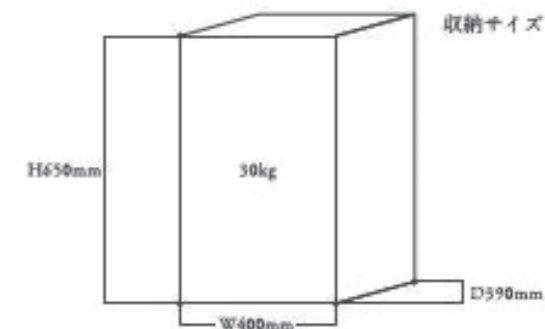

大容量

大きな荷物もすっぽり収まる大容量

せっかく配達されたのに、大きすぎて宅配ボックスに入らなかったら・・・デリバリーボックスなら、その心配はいりません。140 サイズが入る大容量。一般的な大きさの荷物ならほとんど収納できるので、再配達を防ぐことができます。