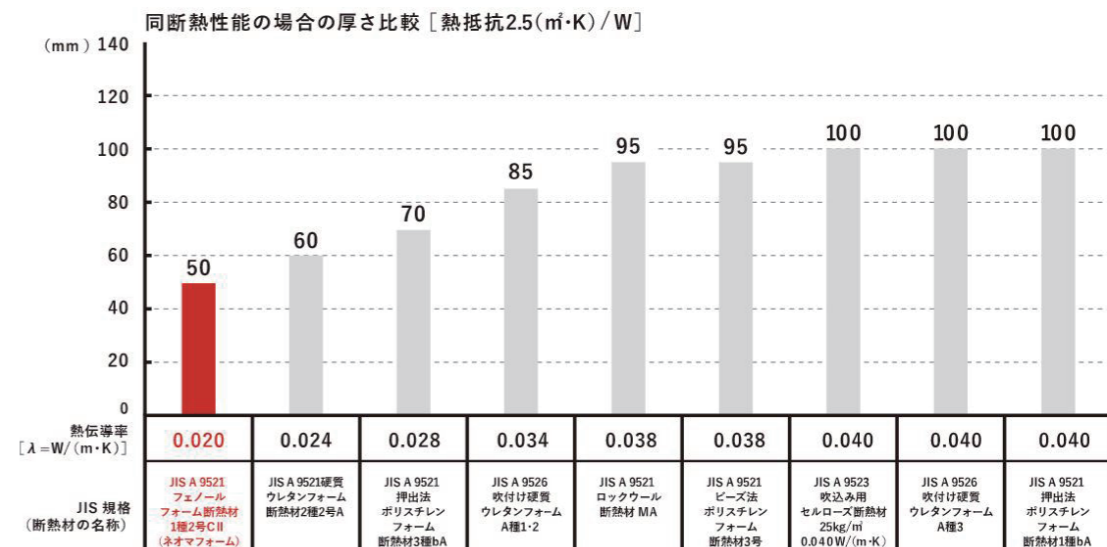

断熱材はこれからずっと暮らしていく家の大切な構成要素。

高性能で安心できる断熱材を選ぶことが大切です。

ネオマフォームは高断熱であることはもちろんのこと

燃えにくく環境にも配慮しています。

数値が小さいほど、断熱性能が高いことを表す熱伝導率。

ネオマフォームはトップクラス 0.020W/(m・K) で、他の断熱材と比較しても、圧倒的な断熱性能を誇ります。

※断熱材厚さは熱抵抗に各断熱材の熱伝導率を乗じた厚さを記載。