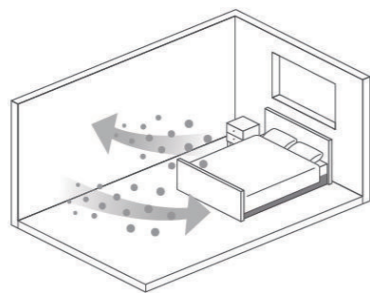

メンテナンスが難しいと思われがちな塗り壁。
「呼吸する壁」プレスは塗り壁の不安を独自の技術
で解消しました。塗り壁のデメリットと言われるク
ラックを最小限に抑え、触ると白くならないので、壁に洋服をかけても気になりません。
お手入れも簡単。サッと表面に霧吹きすることで、
壁が水分を吸収。汚れとともに放出するので、浮い
てきた汚れを乾いた布でふき取るだけ。気になった
ときに簡単にお手入れすることができます。

内装仕上げ材

材料	稚内珪藻土
カラー	白
仕様	20kg/1袋（骨材入り）
施工面積（目安）	20㎡/袋
推奨下地	プラスターボード

*推奨下地を使用してもクラック等の保証はございません。

調湿効果

夏も冬も快適になる調湿機能

快適な室内空間に欠かせないのが調湿機能です。
調湿性に優れた「稚内珪藻土」を主体とした自然素
材を 60% 配合する新技術により、壁材だけで
200g/㎡の調湿性を実現。下地素材と併用すること
で、300~500g/㎡もの調湿機能を発揮。湿度が
気になる寝室などの室内も、夏はカラッと冬は結露
を気にせず快適にします。