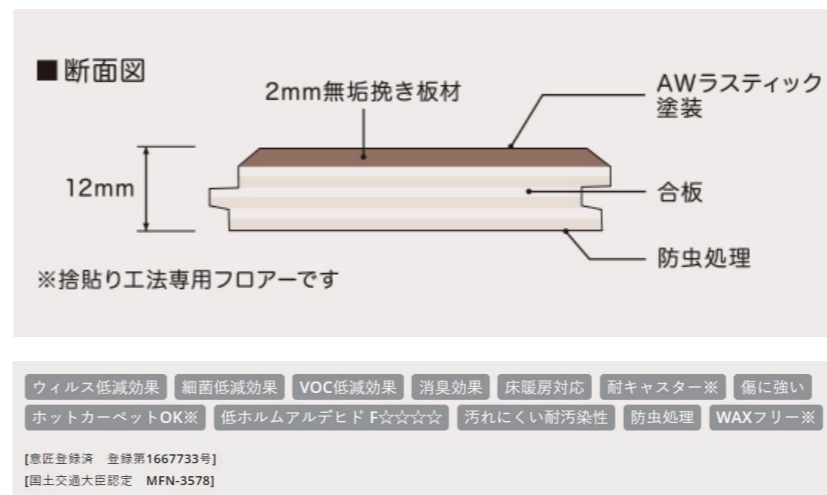

最先端の光触媒「可視光応答光触媒」ってなに？

床に菌がいる。怖い願して。2人ともどうしたの？

昨日お掃除したばかりよ。蓄積すると... さらに臭いの原因に!!

あんな臭い温度を越えよう、空気中の水分と結合して床に降りてくる!

可視光応答光触媒を塗装

太陽光だけでなく、室内の蛍光灯、LED照明の光が当たるだけで... 従来の光触媒とは違うんだ!

不快・不安物質を除去できるんだよ! ★しかも長時間効果が持続!

メンテナンスの手間も減って、空気清浄器や消臭剤などのコスト削減にもつながってとってもエコなんだよ!

アレルギーの原因にもなるVOCも軽減!

大幅低減!

生活四大悪臭

悪臭	削減率
アンモニア	18% DOWN
トリチロゲン	38% DOWN
メチルメルカプタン	66% DOWN
酸化水素	48% DOWN

菌や汚れの蓄積で発生する生活四大悪臭も...

温もりのあるオイル塗装の風合いと、水拭きができキズがつきにくいUV塗装がドッキング。2mmの無垢挽き板材にR溝加工をする事で、より立体感が引き出され、お部屋に柔らかな雰囲気うまれます。