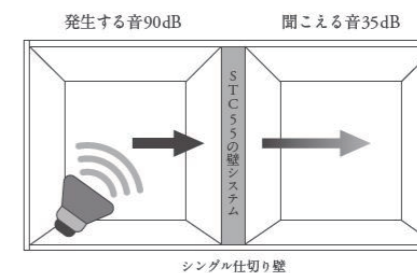

Soundproofing

株式会社アクシスプランニング / 防音材 SONOpanX | 防音床パネル

家族に優しい静かな空間

楽しみにしているテレビ番組の音や、元気に遊ぶ子どもたちの足音。
楽器や歌の練習など、家はいつも活気にあふれ賑やかなもの。
でも時には、家族間でも騒音と感じてしまうかもしれません。

こちらの防音材を2階の床に施工することで、
家族でも気兼ねなく過ごせる優しい静かな空間を創ります。

標準では2階床のみの施工です

防音性

厳しい基準をクリアした優れた防音性能

北米の厳しい各種審査基準を満たし、優れた防音性能を持つサウンドブルーフィング。
壁や床に取り入れることで、騒音を最大約55dB^{※1}を低減。
騒音の感じかたは人それぞれでも、気兼ねなく快適に過ごせる防音性で、
生活クオリティを高めます。

※使用する建材や施工方法によって効果が異なります。

※1. 北米仕様の建材による実績 シングル仕様壁で最大約55dB・ダブル仕様壁で最大約6.3dB低減

プライバシー

家族それぞれに快適な空間を

2階の子供部屋で子供たちが遊んでいても、その足音を抑制してくれる防音床。階下のリビングや寝室で、ゆっくり休むことができます。家族全員のプライバシーを守り、快適な生活環境を整えます。

SONOpanX^{MD}

防音パネル (床用)

SONOpanX(ソノパンエックス)

パネルサイズ (3×6版)

910mm×1820mm/ 厚さ11mm/ 表面積 1.65㎡ / 重量 4kg

面密度

256kg/㎡

成分

リサイクル木質繊維 100%

ホルムアルデヒド放散量

F☆☆☆☆(Fフォースター)