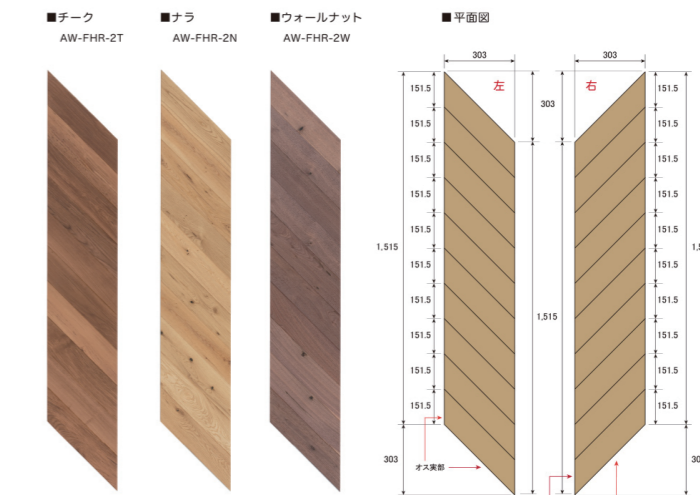

最先端の光触媒「可視光応答光触媒」ってなに？

床に菌がいる。怖い願して。2人ともどうしたの？

昨日お掃除したばかりよ。蓄積すると... さらに臭いの原因に!!

あんな臭い温度を越えよう、空気中の水分と結合して床に降りてくる!

可視光応答光触媒を塗装

太陽光だけでなく、室内の蛍光灯、LED照明の光が当たるだけで... 従来の光触媒とは違うんだ!

不快・不安物質を除去できるんだよ! ★しかも長時間効果が持続!

メンテナンスの手間も減って、空気清浄器や消臭剤などのコスト削減にもつながってとってもエコなんだよ!

アレルギーの原因にもなるVOCも軽減!

大幅低減!

生活四大悪臭

悪臭	削減率
アンモニア	18% DOWN
トリチロゲン	38% DOWN
メチルメルカプタン	66% DOWN
酸化水素	48% DOWN

菌や汚れの蓄積で発生する生活四大悪臭も...

温もりのあるオイル塗装の風合いと、水拭きができキズがつきにくいUV塗装がドッキング。2mmの無垢挽き板材にR溝加工をする事で、より立体感が引き出され、お部屋に柔らかな雰囲気うまれます。