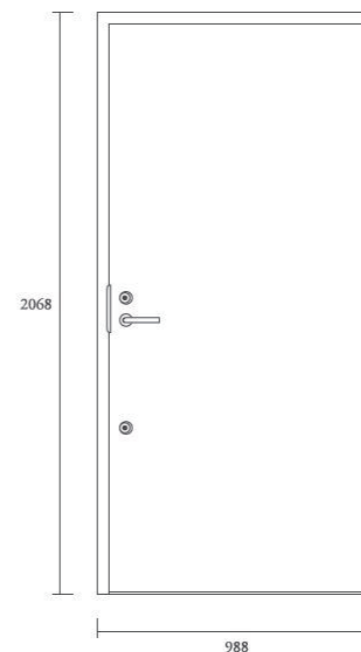

オプション

取手ロックセット
ダークグレイ
OP-DGY

取手ロックセット
ゴールドヘアライン
OP-GLD

寸法等

品番	防火仕様 PINE-BF1-(L/R) 非防火仕様 PINE-F1-(L/R)
枠外寸法	W988×H2068
樹種	レッドパイン（赤松）
基材	ドア：3層クロスハッチパイン表面材 0.5mm厚アルミサンドイッチ構造 55mm断熱材入り（ドア厚：64mm） 敷居：アルミ+木製ハンディキャップ敷居
仕様	防火設備認定番号 EB-2389 ロックセット：ミワロック社製ユーロトレンドG専用オリジナル 標準取手：ステンレスヘアライン色 ドアクローザー/ドアガード標準装備