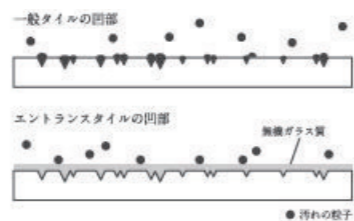

F☆☆☆☆(Fフォースター)

Entrance tile

KY タイル株式会社 / オーラ 300 角

| エントランスタイル

汚れにくく、いつも清潔な玄関

優れた防滑機能は、土や埃などの汚れもキャッチしてしまいがち。エントランスタイルは、タイル表面を特殊な無機ガラス質でコーティング。滑りにくさと汚れにくさを両立する構造にして、いつもきれいな玄関を保ちます。

雨の日でも安心な滑りにくい床

革靴やパンプスなどを履くとき、特に気をつけたいのが雨の日の床タイル。手ざわりのある砂岩調の意匠性で、抜群の防滑効果を発揮。雨の日でも滑りにくく、ヒヤッとしたり転倒したりするリスクを低減します。