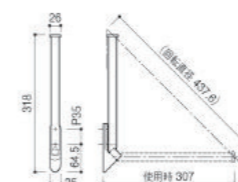

シェルフブラケット / SC-974-XCM
材質：亜鉛ダイキャスト+ABS樹脂
仕上：クローム
耐荷重：49N(5kgf)/1個

ハンガーポール / SC-97D-XC
材質：亜鉛ダイキャスト+ステンレス+ABS樹脂
仕上：クローム
耐荷重：98N(10kgf)

ランドリーバー / SC-329-XC
材質：亜鉛ダイキャスト+ステンレス
仕上：クローム+鏡面
耐荷重：98N(10kgf)

ランドリーロープ / SC-519-SC
材質：[本体]ステンレス+真鍮+亜鉛ダイキャスト
[ホルダー]ステンレス+POM樹脂
仕上：ホワイト+クローム
耐荷重：29.4N(3kgf)