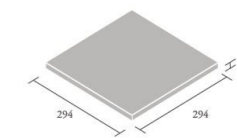

陶器発祥の地で生まれた安心の日本製

頑丈なことはもちろん、万が一の破損でもすぐ交換できる手軽さも床タイルの大事な要件です。陶器発祥の地として知られる中部地方で生産する、安心の「メイドインジャパン」だから、いつまでも長く使い続けられます。

Made in Komaki

AUR300-2

AUR300-3

AUR300-7

寸法表

300角平	
実寸法	294×294×9mm
目地共寸法	300×300mm
必要数	11.5枚/㎡
人数	14枚/ケース
重量	23kg/ケース