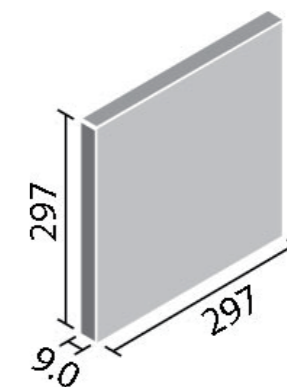

Floor tile

株式会社 LIXIL / サーモタイル ソフライムII | フロアタイル

水まわり空間にお薦め。ヒヤッと感じにくいサーモタイル

ヒヤッとしない心地よい肌触りのサーモタイル。

洗面空間・ユーティリティ・トイレ等にお薦めです。

ヒヤッとしづらい床なら、スリッパがまだ上手に使える
い小さなお子さまにも快適な水まわりになります。