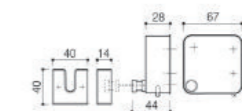

シェルフブラケット / SC-974-XCM
材質：亜鉛ダイキャスト+ABS樹脂
仕上：クローム
耐荷重：49N(5kgf)/1個

ハンガーポール / SC-97D-XC
材質：亜鉛ダイキャスト+ステンレス+ABS樹脂
仕上：クローム
耐荷重：98N(10kgf)

ランドリーバー / SC-329-XC
材質：亜鉛ダイキャスト+ステンレス
仕上：クローム+鏡面
耐荷重：98N(10kgf)

ランドリーロープ / SC-519-SC
材質：[本体]ステンレス+真鍮+亜鉛ダイキャスト
[ホルダー]ステンレス+POM樹脂
仕上：ホワイト+クローム
耐荷重：29.4N(3kgf)