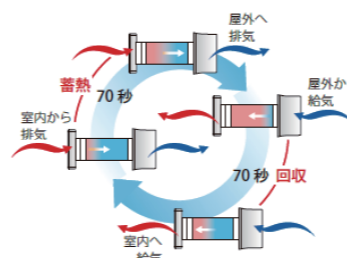

Ventilation

株式会社 MX エンジニアリング / VENTOsanJW

換気システム

70秒サイクルの熱を逃さない換気で室内の快適を保つ
デセントラル熱交換換気システム「VENTOsanヴェントサン」

第三種換気と第一種換気の違い

住宅の断熱性能が高まり高气密化が進んでおります。そのため室内の汚れた空気を排出し、新しい空気を取り込む健康に住まうためには換気が欠かせません。窓を開けずとも、換気装置を使って強制的に空気の入れ替えを行う仕組みが必要となります。

従来多くも要られた
第三種換気

これまでの住宅では「第3種換気」(排気を強制的に機械で行い、給気は自然に任せるタイプ)が多く、キッチンやトイレ・浴室の換気扇を用いて換気を行います。コストを低く抑えることができる一方、取り入れる外気の温度によっては不快に感じることがあります。

高断熱性能の家だからこそ、換気による熱損失を抑え、室温を快適に保つ換気システムが必要になってくるのです。

断熱の家が採用する
第一種換気

断熱の家では「第1種換気」(給気・排気ともに機械で強制的に換気するタイプ)を採用。さらに熱交換器を備えることで、取り込んだ外気を室温に近づけて給気することができます。

デセントラル熱交換換気システム
「VENTOsanヴェントサン」

ドイツ・インヴェンター社の創業者、ペーター・モウザー氏が1999年に開発し、発売から20年間ドイツ国内で同タイプのシェアNo.1を継続しています。システムの独自性と、アップデートを続ける先進性が評価され、全世界で40万台を超える実績を誇ります

取り付け
メンテナンスも容易な
ダクトレス

従来の第1種換気はダクト(配管)が必要なものが多く、そのためのスペースや工事が必要となりました。こちらの「VENTOsanヴェントサン」はダクトレスタイプのため、配管の必要がなく壁面に取り付けるだけのシンプルなシステムです。そのためメンテナンスを容易に行えます。

熱交換率：72%
(換気量70%運転20m³/h時)
換気量：29m³/h

コントローラ：7sMove
サイズ：86*86*14
最大制御台数：8台

70秒サイクルで
給気と排気を
切り替え

蓄熱エレメントに
多孔質セラミックを使用

ハニカム構造の多孔質セラミックを使用

熱交換率87%の
高エネルギー効率

87%