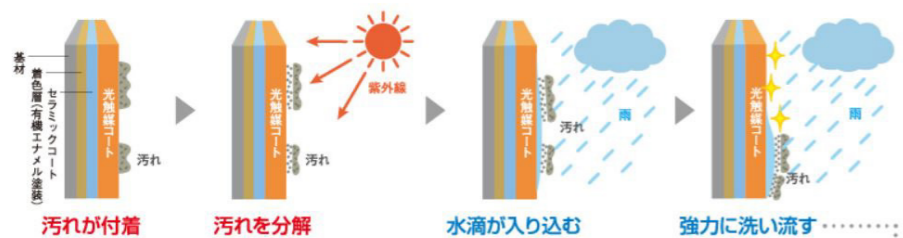

特徴		ラインナップ		
雨で流す	耐風性グレード ★★	製品 本体	1時間	準耐火
準耐火 4	縦横	AL ミルキーホワイト	AL シルバーグレー	AL アイボリーブラック

晴れの日も雨の日も、光触媒が汚れをセルフクリーニング

※フィエルテ

「光セラ」は光触媒工業会 (PIAJ) の「セルフクリーニング」(空気浄化 (窒素酸化物) 基準クリアし、認証を取得しています。

汚れ分解力

[日中に] 付着した汚れを光で分解し付着力を弱めます。

超親水性

[雨の日に] 水になじみやすく汚れを雨水が浮かして洗い流します。

軽い外壁だから、地震時の建物の負荷が小さい

重い外壁材

重い外壁材では建物の総重量が増え、地震時の揺れが大きくなります。

軽い外壁材

軽い外壁材では建物の総重量を抑えられ、地震時の揺れが小さくなります。

阪神淡路大震災でも実証、窯業系外壁材の住宅には大きな被害は発生なし。