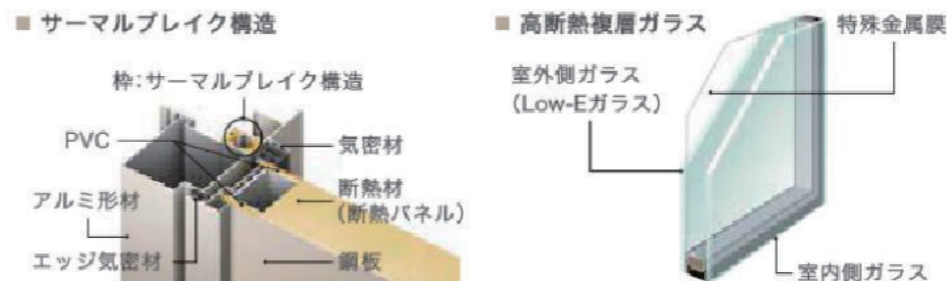

ガルバリウム鋼板の屋根は、一般的な国内の屋根材と比較して、軽いことが特徴です。屋根材が軽量だと、地震の際の揺れ幅が小さくなり、倒壊などの大規模被災を受けにくくなるため、安心・安全です。

雨漏りリスクを低減 かん合立平葺き

金属屋根の葺き方には大きく分けると、軒に対して垂直に葺いていく「縦葺き」と水平に葺いていく「横葺き」があります。縦葺きに分類される立平葺きは、屋根の頂点から軒に至るまで一枚の長尺板金（長い板金）で構成されるため、途中に水平方向の継ぎ目が入りません。雨水の流れを妨げ、屋根材の下に浸入する機会を与える継ぎ目がないことで、雨漏りのリスクを最小限に抑えることができます。

Entrance door

株式会社 LIXIL / ジェスタ 2 M93 型

玄関ドア

高い断熱性能で玄関も夏は涼しく冬は暖かく

外観色（マットブラック）+内観色（ナチュラルホワイト）

LIXIL ジェスタ 2 M93 型

K2仕様 [平成28年省エネルギー基準]

室外と室内
それぞれのインテリアにあわせて
カラーをコーディネートできます

断熱性能

K2仕様 [平成28年省エネルギー基準]

建具とガラスの組み合わせによる開口部の熱貫流率:2.33[W/(m²·K)]

断熱枠（サーマルブレイク構造）と
高断熱複層ガラスの組み合わせで、高い断熱性能を実現。

防犯性

破られにくい「2ロック」で
ピッキング対策も万全。

解錠に時間がかかるカギほど泥棒に狙われにくいもの。2 ロックを標準装備し、シリンダー自体が不正解錠しづらい構造なので、ピッキングなどによる「施錠開け」対策に効果的です。