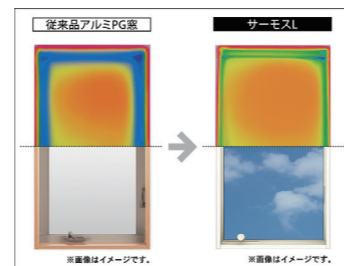

窓

単体引違い窓

テラスドア

縦すべり出し窓 TFT

スッキリしたデザイン

自然の光や美しい景色と、心地よくつながる窓辺へ

明るい光をたっぷり採り込み、四季折々の表情を楽しむ。外との繋がりをつくる窓は、人の暮らしに欠かせないものです。気持ちの良い開放的な窓辺をつくるためには「窓のガラス面積」が重要なポイント。フレームがスリムで、ガラス面積が大きい窓を選ぶことで、採光性や眺望性が高まります。

従来品アルミPG窓

サーモスL

従来品に比べ、フレームを約 50%スリム化。外と内がつながる心地よい窓辺を実現します。

断熱性能

エアコン効率を高めて、暖冷房費&CO₂を削減

優れた断熱性能で、暖房時の熱の流出、冷房時の熱の侵入を抑制し、暖冷房の効率を高めます。電気の使用量を減らすことで暖冷房費や CO₂ 排出量を大幅に削減します。

高断熱窓をはじめ断熱化された住まいは、部屋ごとの温度差を抑えることができます。これは高齢者に起こりやすい冬のヒートショック対策に効果的。寒くなりやすいトイレ、廊下、浴室などの温度差を少なくすれば、快適さと同時に体への優しさにもつながります。

※画像はイメージです。
 ※平成 28 年省エネルギー基準 建具とガラスの組み合わせによる開口部の熱寒流率
 (一般複層ガラス / Low-E 複層ガラス (空気層 10mm 以上))

カラーバリエーション

※色や木目の柄は、品種や部位、切断する場所によってばらつきがありますので、あらかじめご了承ください。
 ※レール開カパー種は、ブラックとプレシャスホワイトPのみの設定です。

Entrance tile