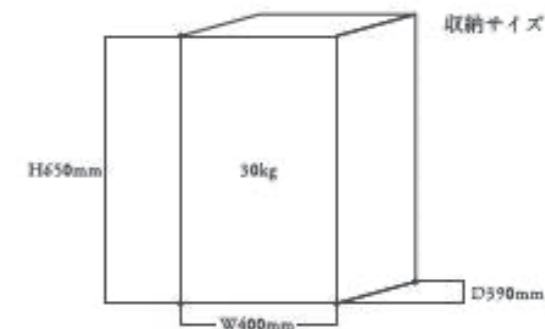

大容量

大きな荷物もすっぽり収まる大容量

せっかく配達されたのに、大きすぎて宅配ボックスに入らなかったら・・・デリバリーボックスなら、その心配はいりません。140 サイズが入る大容量。一般的な大きさの荷物ならほとんど収納できるので、再配達を防ぐことができます。