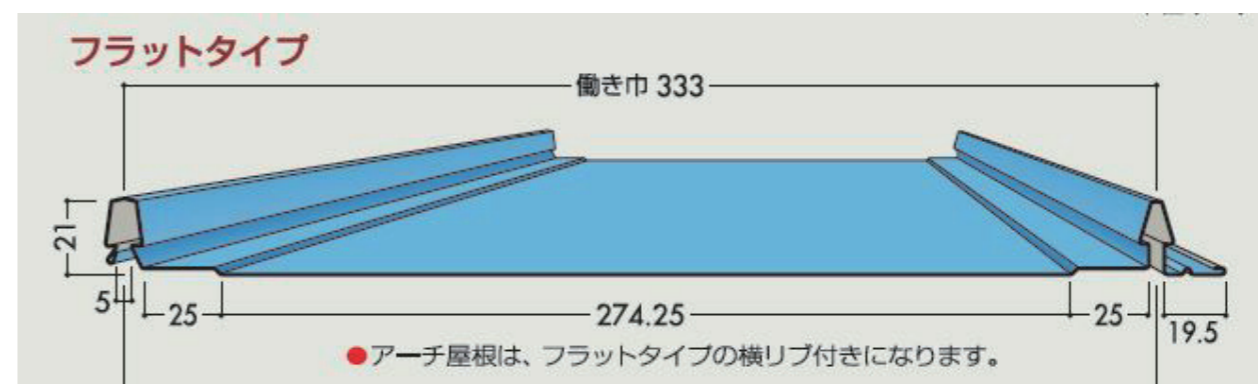

ガルバリウム鋼板の屋根は、一般的な国内の屋根材と比較して、軽いことが特徴です。屋根材が軽量だと、地震の際の揺れ幅が小さくなり、倒壊などの大規模被災を受けにくくなるため、安心・安全です。

雨漏りリスクを低減 かん合立平葺き

金属屋根の葺き方には大きく分けると、軒に対して垂直に葺いていく「縦葺き」と水平に葺いていく「横葺き」があります。縦葺きに分類される立平葺きは、屋根の頂点から軒に至るまで一枚の長尺板金（長い板金）で構成されるため、途中に水平方向の継ぎ目が入りません。雨水の流れを妨げ、屋根材の下に浸入する機会を与える継ぎ目がないことで、雨漏りのリスクを最小限に抑えることができます。