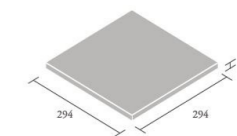

陶器発祥の地で生まれた安心の日本製

頑丈なことはもちろん、万が一の破損でもすぐ交換できる手軽さも床タイルの大事な要件です。陶器発祥の地として知られる中部地方で生産する、安心の「メイドインジャパン」だから、いつまでも長く使い続けられます。

Made in Komaki

AUR300-2

AUR300-3

AUR300-7

寸法表

300角平	
実寸法	294×294×9mm
目地共寸法	300×300mm
必要数	11.5枚/㎡
人数	14枚/ケース
重量	23kg/ケース