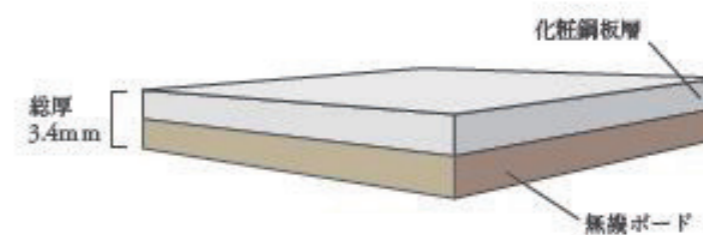

品番	MP0308-MW
概要	マットホワイト
寸法	610×2420×3.4 1枚

質感

マットホワイトの清潔感と高級感

マグネットパネルは、高級感あふれる艶消しタイプのマットホワイト。不燃建材を用いているので、キッチンでの使用に安全で最適です。最大サイズ 2420mm（幅 910mm）で、1枚で天井までカバーでき、空間の統一感を高めます。

清潔

優れた耐汚性で毎日のお手入れも簡単

毎日使うキッチンは汚れが気になるもの。マグネットパネルは表面に凹凸がなく汚れに強いので、お手入れが簡単。マグネットも取り外しができて、掃除の手間ががかりません。サッと水拭きするだけで、清潔感溢れる白さを取り戻します。