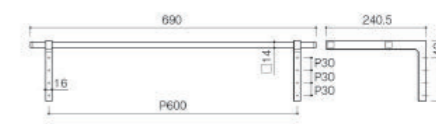

シェルフブラケット / SC-974-XCM
材質：亜鉛ダイキャスト+ABS樹脂
仕上：クローム
耐荷重：49N(5kgf)/1個

ハンガーポール / SC-97D-XC
材質：亜鉛ダイキャスト+ステンレス+ABS樹脂
仕上：クローム
耐荷重：98N(10kgf)

ランドリーバー / SC-329-XC
材質：亜鉛ダイキャスト+ステンレス
仕上：クローム+鏡面
耐荷重：98N(10kgf)

ランドリーロープ / SC-519-SC
材質：[本体]ステンレス+真鍮+亜鉛ダイキャスト
[ホルダー]ステンレス+POM樹脂
仕上：ホワイト+クローム
耐荷重：29.4N(3kgf)