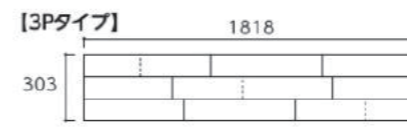

Flooring

永大産業株式会社 / 銘樹 J-Spec シリーズ

フローリング

森の逸品、銘木フローリング。

それは木目の美しさや色合いが極めて貴重な木材だけに与えられる称号。

なかでも古くから人々に愛されてきた樹種をよりすぐり、

上質な味わいを引き出したフローリングが〈銘樹〉です。

また基材（合板）には、国産針葉樹を100%使用。

「銘樹 J-spec」では国産針葉樹合板を基材とすることで、森林の循環に貢献。

伐採適齢期の木材を適切に活用していきます。

小物を落とした時のへこみ時や、キャスター付きの椅子による傷がつきにくく、車イスでの使用も可能な強さ。

床暖房やホットカーペットの使用時に起こりやすいひび割れが軽減できます。

へこみ傷に強い	キャスターOK	車いすOK	すり傷に強い	床暖房仕上げ材
摩耗に強い	ワックスフリー	ホットカーペットOK	抗菌加工	

塗料の断面図

上塗り (艶、抗菌剤混入)

フローリングの艶を決める塗装。艶を高く仕上げることで、クリスタル塗装やフラット塗装となります。艶を低く仕上げることで、ナチュラルハード塗装となります。抗菌加工（社内規格による）も施し抗菌などの発生を抑制します。

中塗り (すり減り防止、セラミック混入)

塗料の厚みを決めます。クリスタル塗装やナチュラル塗装は厚塗りすることで汚れが付きにくい効果があります。セラミックスを混入することで摩耗に強くなり、色落ちを防止します。

下塗り

塗料の密着を助けます。

ワイピング着色

天然木ツキ板のカラーを決める塗装。木目の美しさをより一層引き立たせます。

巾木

【サイズ】厚み7mm×高さ33mm×長さ3950mm

品番

IPE-MH211MB

断面図(単位mm)

平面図(単位mm)