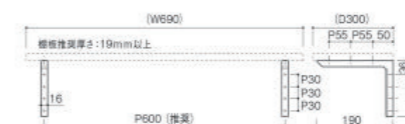

シェルフブラケット / SC-974-XCM
材質：亜鉛ダイキャスト+ABS樹脂
仕上：クローム
耐荷重：49N(5kgf)/1個