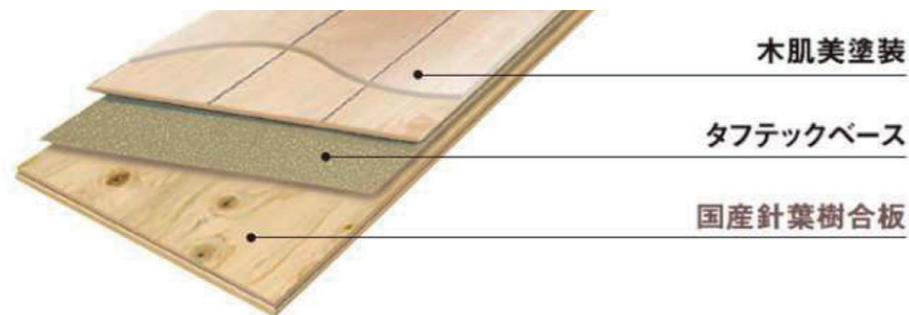

Flooring

永大産業株式会社 / 銘樹 J-Spec シリーズ

フローリング

森の逸品、銘木フローリング。

それは木目の美しさや色合いが極めて貴重な木材だけに与えられる称号。

なかでも古くから人々に愛されてきた樹種をよりすぐり、

上質な味わいを引き出したフローリングが〈銘樹〉です。

また基材（合板）には、国産針葉樹を100%使用。

「銘樹 J-spec」では国産針葉樹合板を基材とすることで、森林の循環に貢献。

伐採適齢期の木材を適切に活用していきます。

小物を落とした時のへこみ時や、キャスター付きの椅子による傷がつきにくく、車イスでの使用も可能な強さ。

床暖房やホットカーペットの使用時に起こりやすいひび割れが軽減できます。

MJS-ASW
アッシュホワイト