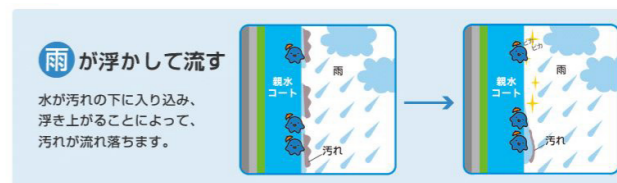

超親水性

[雨の日に] 水になじみやすく汚れを雨水が浮かして洗い流します。

軽い外壁だから、地震時の建物の負荷が小さい

重い外壁材

重い外壁材では建物の総重量が増え、地震時の揺れが大きくなります。

軽い外壁材

軽い外壁材では建物の総重量を抑えられ、地震時の揺れが小さくなります。

阪神淡路大震災でも実証、窯業系外壁材の住宅には大きな被害は発生なし。

東京大学

「1995年8月窯業系サイディング被災調査」より (数値は、調査地域の非倒壊住宅のうちの割合を示したもの)

■窯業系外壁材被災グラフ

耐水性

親水コートが雨で汚れを浮かして洗い流します。

※モダンストライプ

汚れ落ち試験 (社内実験結果)

汚れを洗い流すメカニズム