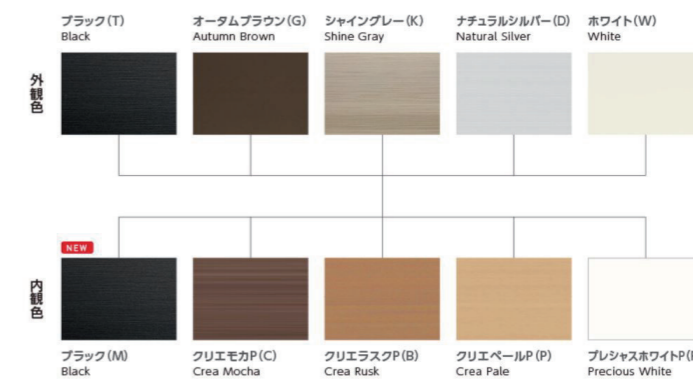

※画像はイメージです。
 ※平成 28 年省エネルギー基準 建具とガラスの組み合わせによる開口部の熱寒流率
 (一般複層ガラス / Low-E 複層ガラス (空気層 10mm 以上))

カラーバリエーション

※色や木目の柄は、品種や部位、切断する場所によってばらつきがありますので、あらかじめご了承ください。
 ※レール開カパー種は、ブラックとプレシャスホワイトPのみの設定です。

Entrance tile