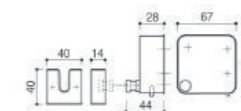

シェルフブラケット / SC-974-XCM
材質：亜鉛ダイキャスト+ABS樹脂
仕上：クローム
耐荷重：49N(5kgf)/1個

ハンガーポール / SC-97D-XC
材質：亜鉛ダイキャスト+ステンレス+ABS樹脂
仕上：クローム
耐荷重：98N(10kgf)

ランドリーバー / SC-329-XC
材質：亜鉛ダイキャスト+ステンレス
仕上：クローム+鏡面
耐荷重：98N(10kgf)

ランドリーロープ / SC-519-SC
材質：[本体]ステンレス+真鍮+亜鉛ダイキャスト
[ホルダー]ステンレス+POM樹脂
仕上：ホワイト+クローム
耐荷重：29.4N(3kgf)