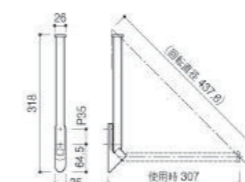

シェルフブラケット / SC-974-XCM
材質：亜鉛ダイキャスト+ABS樹脂
仕上：クローム
耐荷重：49N(5kgf)/1個

ハンガーポール / SC-97D-XC
材質：亜鉛ダイキャスト+ステンレス+ABS樹脂
仕上：クローム
耐荷重：98N(10kgf)

ランドリーバー / SC-329-XC
材質：亜鉛ダイキャスト+ステンレス
仕上：クローム+鏡面
耐荷重：98N(10kgf)

ランドリーロープ / SC-519-SC
材質：[本体]ステンレス+真鍮+亜鉛ダイキャスト
[ホルダー]ステンレス+POM樹脂
仕上：ホワイト+クローム
耐荷重：29.4N(3kgf)