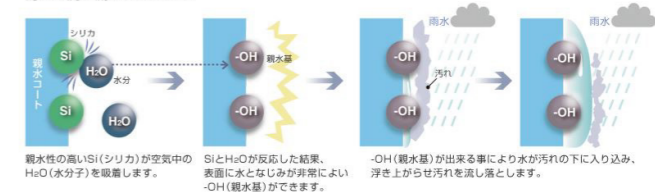

特徴		ラインナップ		
雨で流す	耐風性グレード ★★	製品 本体	1時間	準耐火
準耐火 4	縦横	AL ミルキーホワイト	AL シルバーグレー	AL アイボリーブラック

晴れの日も雨の日も、光触媒が汚れをセルフクリーニング

※フィエルテ

「光セラ」は光触媒工業会 (PIAJ) の「セルフクリーニング」(空気浄化 (窒素酸化物) 基準クリアし、認証を取得しています。

汚れ分解力

[日中に] 付着した汚れを光で分解し付着力を弱めます。

超親水性

[雨の日に] 水になじみやすく汚れを雨水が浮かして洗い流します。

軽い外壁だから、地震時の建物の負荷が小さい

重い外壁材

重い外壁材では建物の総重量が増え、地震時の揺れが大きくなります。

軽い外壁材

軽い外壁材では建物の総重量を抑えられ、地震時の揺れが小さくなります。

阪神淡路大震災でも実証、窯業系外壁材の住宅には大きな被害は発生なし。

東京大学

「1995年8月窯業系サイディング被災調査」より (数値は、調査地域の非倒壊住宅のうちの割合を示したもの)

■窯業系外壁材被災グラフ

耐水性

親水コートが雨で汚れを浮かして洗い流します。

※モダンストライプ

汚れ落ち試験 (社内実験結果)

汚れを洗い流すメカニズム