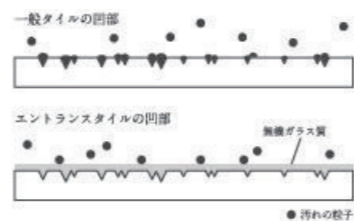

Entrance tile

KY タイル株式会社 / オーラ 300 角

エントランススタイル

汚れにくく、いつも清潔な玄関

優れた防滑機能は、土や埃などの汚れもキャッチしてしまいがち。エントランススタイルは、タイル表面を特殊な無機ガラス質でコーティング。滑りにくさと汚れにくさを両立する構造にして、いつもきれいな玄関を保ちます。